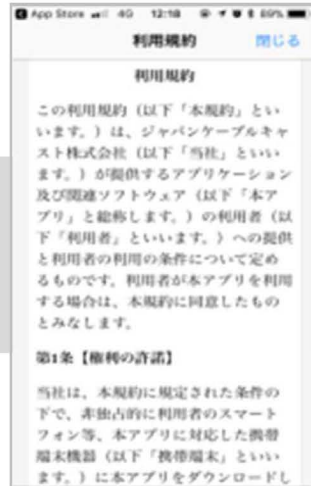

スマートフォンアプリ (JC-Smart) ダウンロード方法

無料

ダウンロードはこちらから

アプリストアで「JC-Smart」と検索
またはQRコードを読み取ってください。

(1)
ホーム画面から
JC-Smartアイコン
をクリック

(2)
利用規約画面が
立ち上がります。

(3)
自治体選択画面が
表示されます。
住民の方がご自身
の自治体を選択し
ます。

(4)
選択した自治体の
スプラッシュ画面
が表示されます。

(5)
アプリが起動
します。

ホーム画面

利用規約画面
(初回のみ)

みらいんナビを選択

スプラッシュ画面

アプリトップ画面

1度設定した後、2回目以降はアプリトップ画面から起動します。