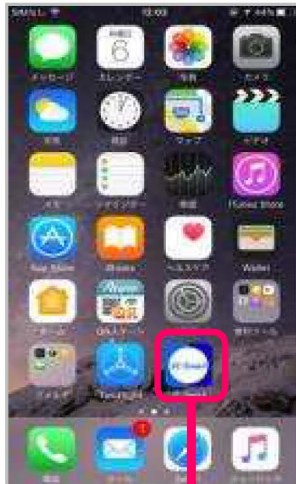

スマートフォンアプリ (JC-Smart) ダウンロード方法

無料

ダウンロードはこちらから

アプリストアで「JC-Smart」と検索
またはQRコードを読み取ってください。

(1)
ホーム画面から
JC-Smartアイコン
をクリック

(2)
利用規約画面が
立ち上がります。

(3)
自治体選択画面が
表示されます。
住民の方がご自身
の自治体を選択し
ます。

(4)
選択した自治体の
スプラッシュ画面
が表示されます。

(5)
アプリが起動
します。

ホーム画面

利用規約画面
(初回のみ)

みらいんナビを選択

スプラッシュ画面

アプリトップ画面

1度設定した後、2回目以降はアプリトップ画面から起動します。